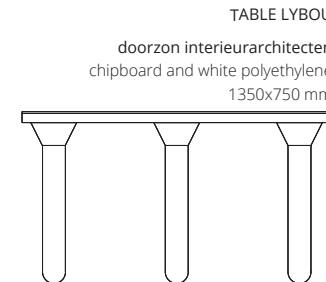

HOEKEN - KERSTBOOM

doorzon interieurarchitecten
 pink granite
 919x650x1500 mm
 5000 euro

TABLE LYBOU

doorzon interieurarchitecten
 chipboard and white polyethylene
 1350x750 mm

3800 euro
 1200x750 mm
 chipboard with GRES tubes
 Theo De Meyer

TAFEL MET GRESBUIZEN

SETTING UP A CABINET
 Theo De Meyer & Arthur Dekker
 plywood (green, light brown)
 443x443x1900 mm
 1700 euro

STAANDE LAMP
 Theo De Meyer for Manor Grunewald
 galvanized steel ventilation tube
 330x867 mm, 200x2188 mm
 low 650 euro
 high 750 euro